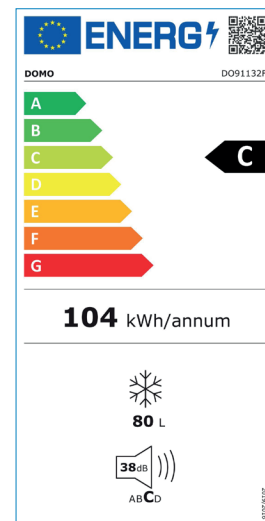

DOMO

A party at home!

DO91132F

80 L

C

38 DB

DIEPVRIEZER

- > Energieklasse: C
- > Inhoud: 80 l
- > Omkeerbare deur met magnetische afsluiting
- > Mechanische temperatuurregeling
- > Inclusief 3 transparante lades
- > Roestvrijstalen handvat
- > Geluidsniveau: 38 dB
- > Kleur: mat zwart
- > Afmetingen: B 55 x D 58 x H 84,5 cm

CONGÉLATEUR

- > Classe énergétique : C
- > Capacité : 80 l
- > Porte réversible à fermeture magnétique
- > Réglage mécanique de température
- > Inclus 3 tiroirs transparents
- > Poignée en acier inoxydable
- > Niveau sonore : 38 dB
- > Couleur : noir mat
- > Dimensions : L 55 x P 58 x H 84,5 cm

Current
1,2 A

Pack
56,2 x 59,2 x 86,8 cm

31,9 kg

5411397148414

1

4